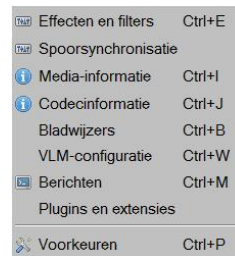

In de menu **Extra** kan je effecten en filters instellen, de => spoorsynchronisatie aanpassen, informatie opvragen, de programma voorkeuren wijzigen.